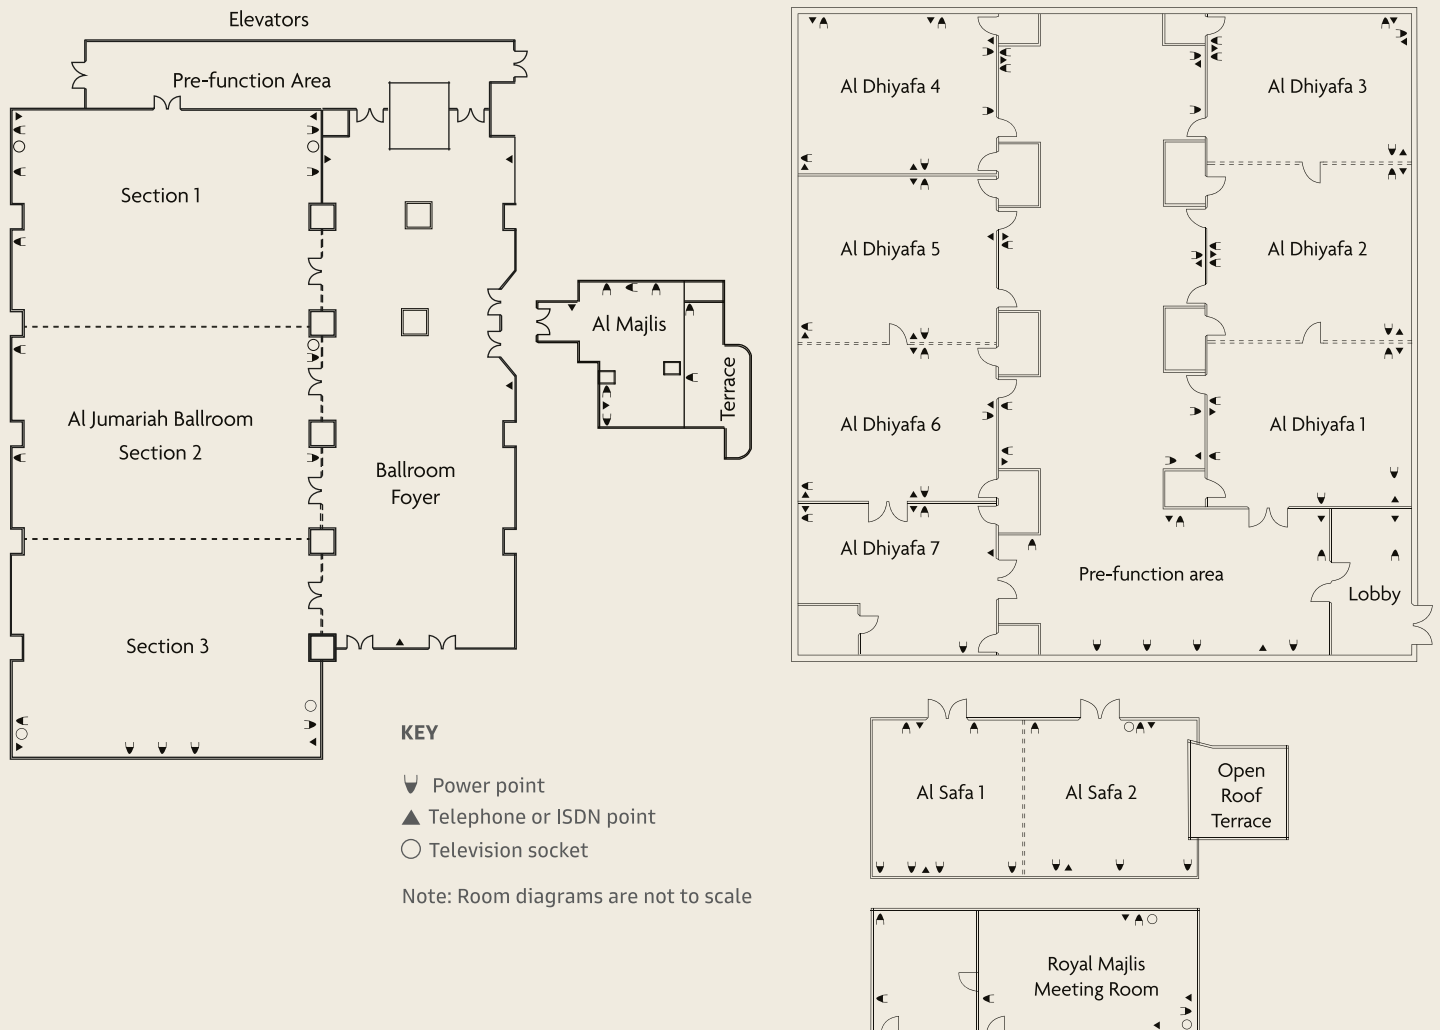

Conference Rooms	Reception	Theatre	Classroom	Boardroom	Banquet	Dimensions (m)	Height (m)	Door H/W (m)	Location (floor)
Al Jumairah Ballroom	1800	1400	800	180	1000	49 x 23	4.48	2.03 x 0.94	2
Ballroom Section 1	400	350	160	60	250	16 x 23.3	4.48	2.03 x 0.94	2
Ballroom Section 2	400	350	160	60	250	16 x 23	4.48	2.03 x 0.94	2
Ballroom Section 3	400	350	160	60	250	16 x 23	4.48	2.24 x 1.07	2
Ballroom Foyer	600	-	-	-	-	40 x 14.3	4.48	2.93 x 3.34	2
Al Majlis	60	60	50	30	60	8.2 x 15.9	2.25	2.2 x 1.70	2
Al Safa 1 + 2	60	80	30	30	80	16.2 x 7.8	3.15	2.1 x 1.65	3
Al Safa Room 1	20	30	15	10	24	7.5 x 7.8	3.15	2.1 x 1.65	3
Al Safa Room 2	25	35	15	16	36	8.6 x 7.8	3.15	2.1 x 1.65	3
Royal Majlis	-	-	-	14	-	7.2 x 6.4	2.8	2.05 x 1.46	17
Al Dhiyafah Pre-function Area	300	-	-	-	-	32 x 14	2.7	1.6 x 2.7	3
Al Dhiyafah 1+2+3	300	200	120	70	200	24.4 x 10.2	3.16	2.05 x 1.7	3
Al Dhiyafah 1	50	60	27	30	50	8.3 x 10.2	3.16	2.05 x 1.7	3
Al Dhiyafah 2	50	60	27	30	50	8.2 x 10.2	3.16	2.05 x 0.9	3
Al Dhiyafah 3	50	60	27	30	50	7.9 x 10.2	3.16	2.05 x 0.9	3
Al Dhiyafah 4	35	40	27	30	40	8 x 9.9	3.16	2.05 x 0.9	3
Al Dhiyafah 5+6	70	100	60	40	100	16.2 x 9.9	3.16	2.05 x 0.9	3
Al Dhiyafah 5	35	40	30	22	50	8.3 x 9.9	3.16	2.05 x 0.9	3
Al Dhiyafah 6	35	40	30	22	50	7.8 x 9.9	3.16	2.05 x 0.9	3
Al Dhiyafah 7	-	-	-	14	-	7.6 x 9.9	3.16	2.05 x 1.7	3

## FLOOR PLAN